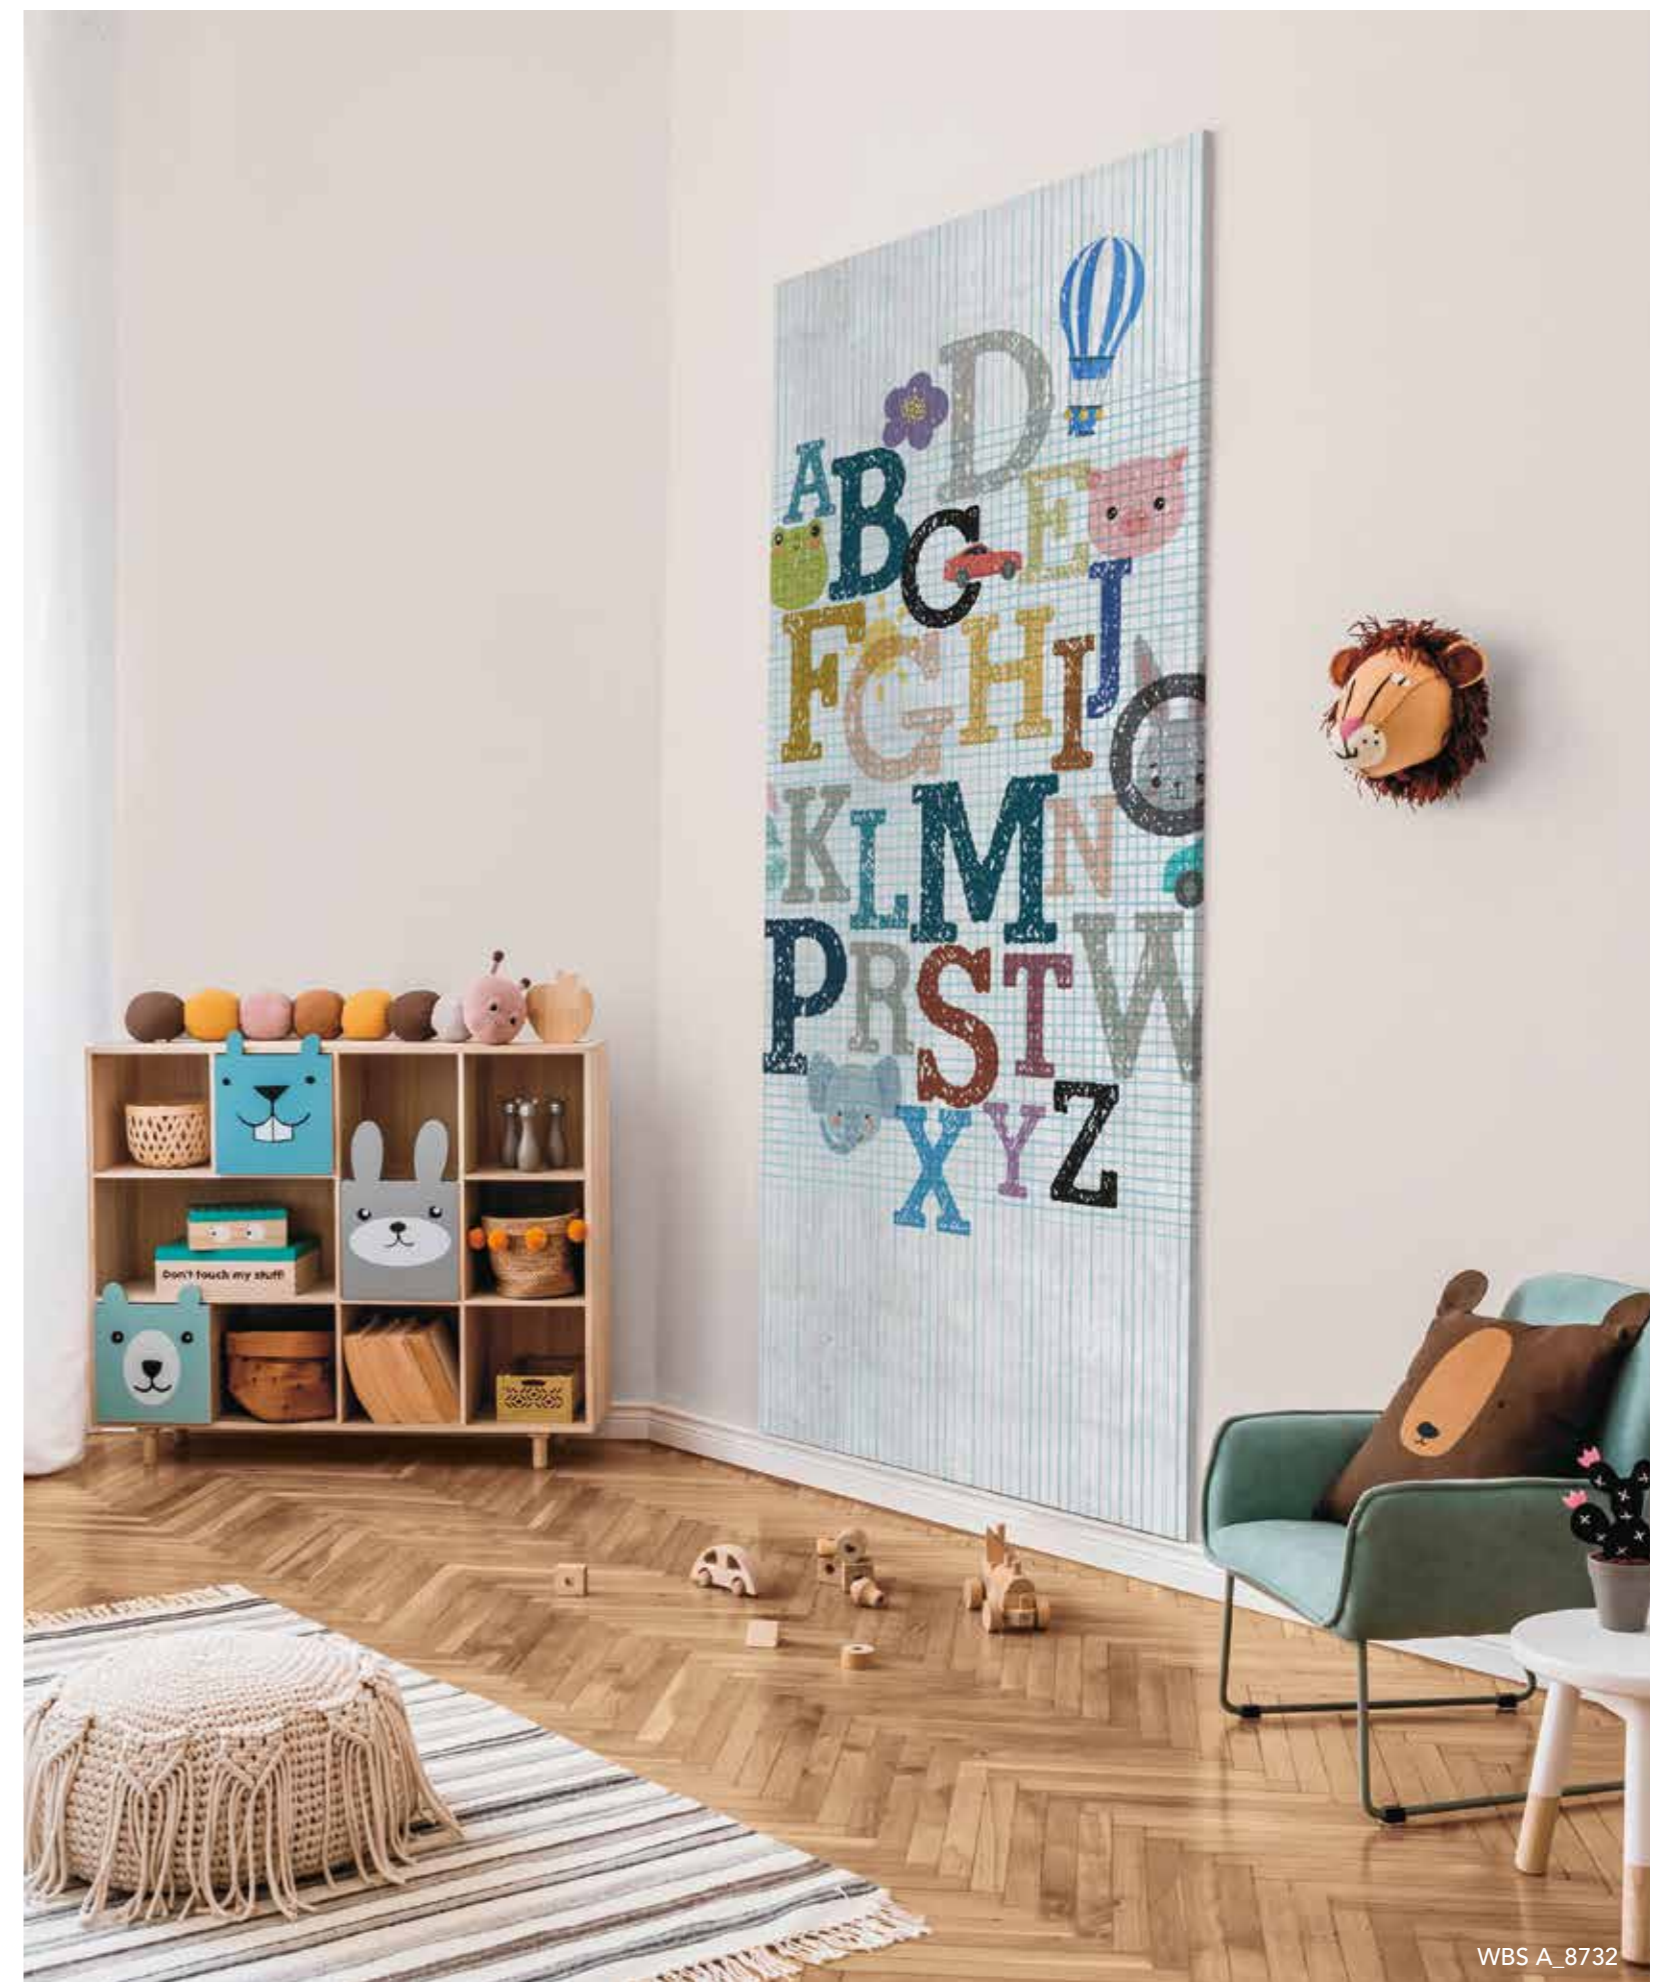

**WBS A\_8439**  
120x250 cm

**WBS B\_8439**  
120x180 cm

## COLOUR ME BABY

Le tele colorano la cameretta, la stanza dei giochi e tutti gli spazi dedicati ai più piccoli. Animali reali, mondi immaginari e viaggi spaziali permettono di sognare in grande e volare in alto.

Pictures colour the kid's room, the playroom and every space dedicated to children. Real animals, imaginary worlds and journeys into space make them fly high and dream big.

WBS A\_8732

**BIG SIZE - COLOUR ME BABY COLLECTION**