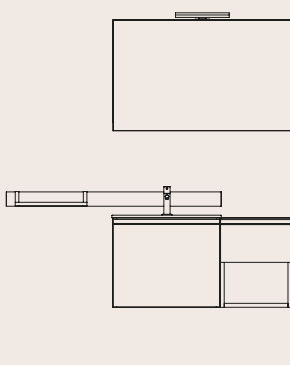

p.44

Fiocco - Gola Cromo - Lavabo Sport - Specchiera Market - Faretto Tokyo
Fiocco - Gola, Chrome - Vanity top Sport - Mirror Market - Spotlight Tokyo

Comp. KA09 L.100 x P.46 cm