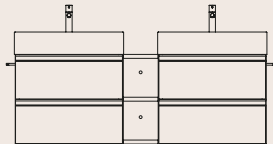

p.48

Camoscio - Rovere Chioistro - Gola Nichel - Lavabo Keope - Specchiera Note - Faretto Ibiza
Camoscio - Rovere Chioistro - Gola, Nickel - Vanity top Keope - Mirror Note - Spotlight Ibiza

Comp. KA10 L.140 x P.46 cm