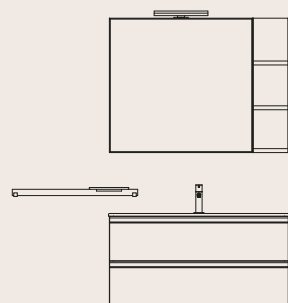

Composizioni

Compositions

p.06

Camoscio - Gola Nichel - Lavabo Opus - Specchiera Note - Faretto Paris
Camoscio - Gola, Nickel - Vanity top Opus - Mirror Note - Spotlight Paris

Comp. KA01 L.100 x P.46,5 cm