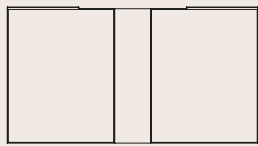

p.48

Camoscio - Rovere Chioistro - Gola Nichel - Lavabo Keope - Specchiera Note - Faretto Ibiza
Camoscio - Rovere Chioistro - Gola, Nickel - Vanity top Keope - Mirror Note - Spotlight Ibiza

Comp. KA10 L.140 x P.46 cm