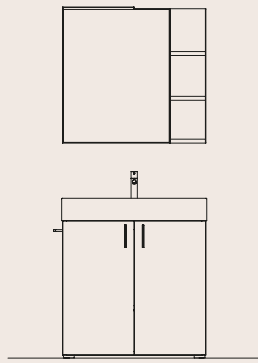

p.16

Biscotto - Maniglia Line Cromo - Lavabo Keope - Specchiera Note - Faretto Ibiza
Biscotto - Handle Line, Chrome - Vanity top Keope - Mirror Note - Spotlight Ibiza

Comp. KA03 L.80 x P.46