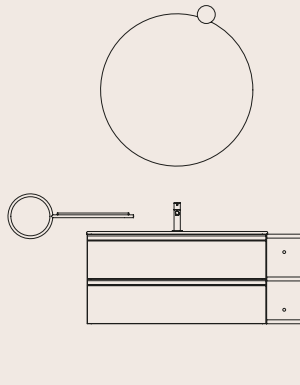

## p.22

Fiocco - Maniglia Line Cromo - Lavabo Sport - Specchiera Hotel  
 Fiocco - Handle Line, Chrome - Vanity top Sport - Mirror Hotel

**Comp. KA04 L.120 x P.46 cm**