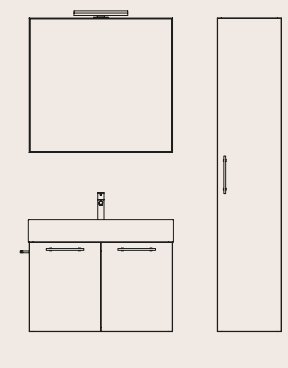

# Composizioni

Compositions

**p.06**

Camoscio - Gola Nichel - Lavabo Opus - Specchiera Note - Faretto Paris  
Camoscio - Gola, Nickel - Vanity top Opus - Mirror Note - Spotlight Paris

**Comp. KA01 L.100 x P.46,5 cm**