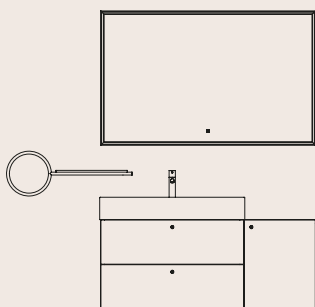

p.54

Ardesia - Maniglia Tyre Nera - Lavabo Keope - Specchiera Hotel
Ardesia - Handle Tyre, Black - Vanity top Keope - Mirror Hotel

Comp. KA11 L.120 x P.46 cm