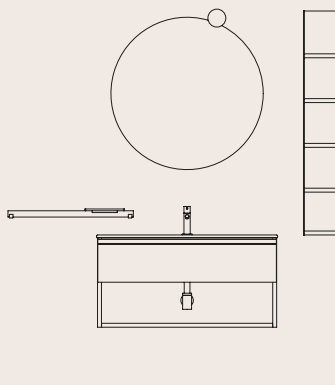

p.32

Biscotto - Noce Bohème - Gola Nichel - Lavabo Opus - Specchiera Otto - Faretto Oslo
Biscotto - Noce Bohème - Gola Nickel - Vanity top Opus - Mirror Otto - Spotlight Oslo

Comp. KA06 L.100 x P.46,5 cm