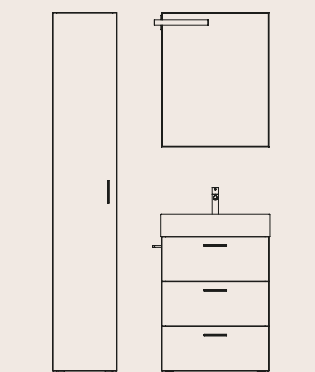

Composizioni

Compositions

p.36

Olmo Snow - Maniglia Line Cromo - Lavabo Keope - Specchiera Note - Faretto Mizu
Olmo Snow - Handle Line, Chrome - Vanity top Keope - Mirror Note - Spotlight Mizu

Comp. KA07 L.60 x P.46 + 35,8 cm