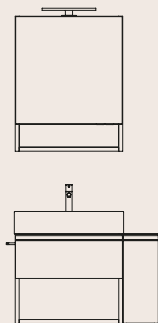

p.58

Rovere White - Gola Nichel - Lavabo Keope - Specchiera Suite - Faretto Tokyo
Rovere White - Gola, Nickel - Vanity top Keope - Mirror Suite - Spotlight Tokyo

Comp. KA12 L.80 x P.46 cm