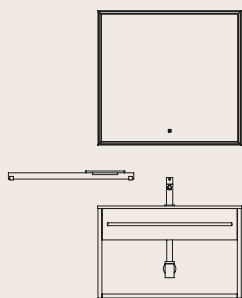

p.62

Noce Bohème - Portasciugamani Ermes Cromo - Lavabo Sport - Specchiera Hotel
Noce Bohème - Towel holder Ermes, Chrome - Vanity top Sport - Mirror Hotel

Comp. KA13 L.80 x P.46 cm