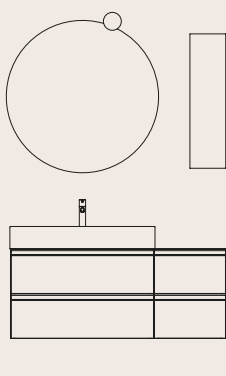

## p.36

Olmo Snow - Maniglia Line Cromo - Lavabo Keope - Specchiera Note - Faretto Mizu  
Olmo Snow - Handle Line, Chrome - Vanity top Keope - Mirror Note - Spotlight Mizu

**Comp. KA07 L.60 x P.46 + 35,8 cm**