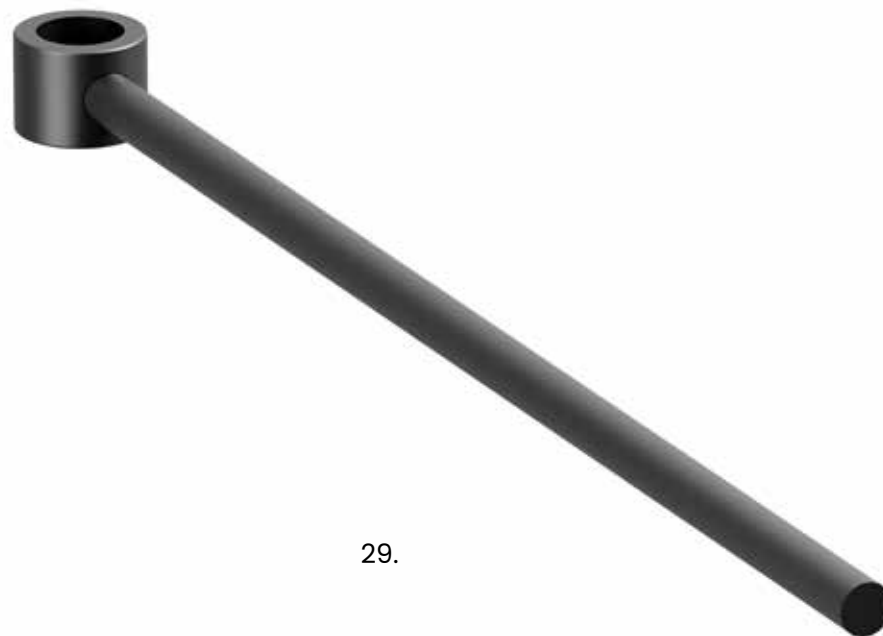

27. JO117R
Griglia rettangolare
Rectangular rack
cm. L25,7 H6,2 P11,4

02 piantane serie 600
standing 600 serie

02 piantane serie 600
standing 600 serie

28. 671
Piantana
porta salviette
Standing towel-holder
cm. L25,7 H6,2 P11,4
€ 140,00